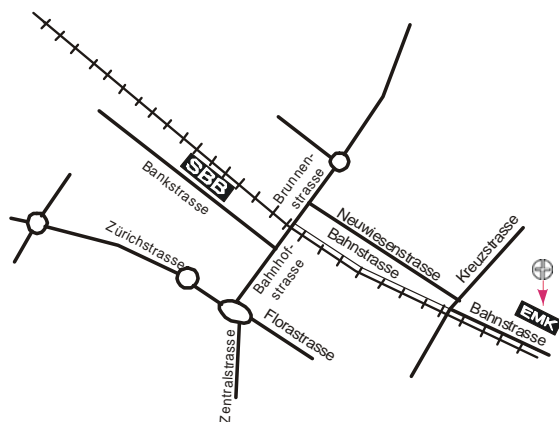

So finden Sie uns

Kapelle Uster

Bahnstrasse 31, 8610 Uster