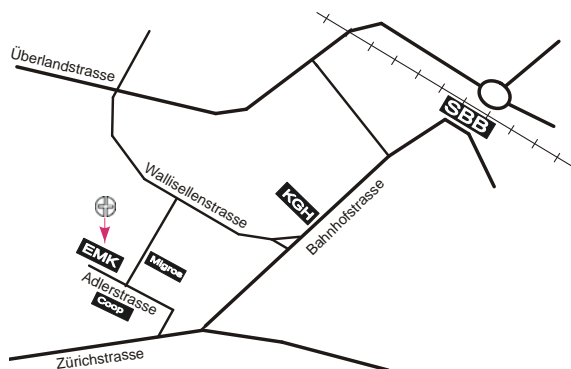

Evangelisch-methodistische Kirche Uster und Dübendorf
gemeinsam unterwegs...

Evangelisch-methodistische Kirche (EMK)

Bezirk der Region Greifensee

Bahnstrasse 31, 8610 Uster

Adlerstrasse 12, 8600 Dübendorf